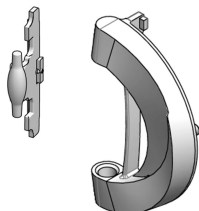

Novastar | Charnières

Charnière Novastar en remplacement.

CERTIFICATIONS

FONCTIONS

Charnière de rechange pour Novastar

SPÉCIFICATIONS

Table 1/2

Référence catalogue	Compatible avec	Caractéristique de conception	Code couleur	Matériau	Quantité par colis	Famille de produits
27230-133	Porte vitrée	Charnières de cadre	RAL 9005	Polyamide	2	Novastar
27230-196	Porte en acier	Cadre et charnières de porte	RAL 9005	Polyamide	2	Novastar

Table 2/2

Référence catalogue	Type	Certifications
27230-133	Charnière	
27230-196	Charnière	RoHS

AVERTISSEMENT

Les produits nVent doivent être installés et utilisés uniquement comme indiqué dans les feuilles d'instructions et les documents de formation de nVent. Les feuilles d'instructions sont disponibles sur www.nvent.com et auprès de votre représentant du service client nVent. Une installation incorrecte, une mauvaise utilisation, une mauvaise application ou tout autre défaut de respect total des instructions et des avertissements de nVent peut entraîner une défaillance du produit, des dommages matériels, des blessures corporelles graves et la mort et/ou annuler votre garantie.