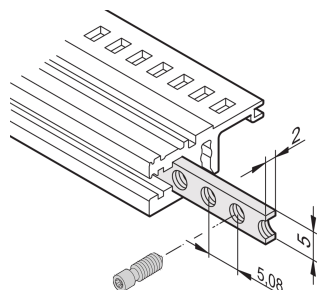

Bande taraudée M2.5 pour profilé horizontal

La bande taraudée est une bande métallique avec filetage M2.5 et permet la fixation des faces avant.

CERTIFICATIONS

FONCTIONS

Les vis à gorge dédiées à la fixation de faces avant modulaires doivent présenter une longueur de 12,3 mm

Utilisable avec tous les profilés horizontaux.

SPÉCIFICATIONS

- Compatible avec:** Bacs à cartes; Coffrets
- Famille de produits:** EuropacPRO; RatiopacPRO; RatiopacPRO Air; CompacPRO; PropacPRO; Inpac
- Matériau:** Acier
- Type de produit:** Insert taraudé
- Finition:** Zingué

Table 1/1

Référence catalogue	Largeur du rack	Quantité par colis	Longueur
34561-328	28HP	1	146.82mm
34561-363	84HP	1	324.62mm
34561-384	84HP	1	431.3mm
34561-342	42HP	1	217.94mm
34565-196	196HP	1	1000.26mm

Référence catalogue	Largeur du rack	Quantité par colis	Longueur
34561-320	20HP	1	106.18mm
34561-340	40HP	1	207.78mm

INFORMATIONS PRODUIT COMPLÉMENTAIRES

Veillez noter que certains articles sont livrés selon des tailles de lots définies (SPQ, par ex. 5 pièces, 10 pièces, 50 pièces, etc.). Dans le cas d'une quantité commandée différente (par ex. 2 pièces), la quantité pourra être automatiquement augmentée à la taille de lot supérieure = lot de livraison standard.