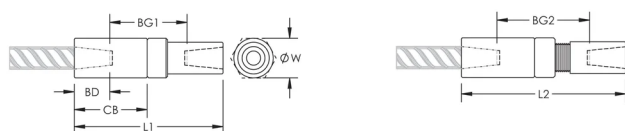

Écartement des barres 1 (BG1): 103mm

Écartement des barres 2 (BG2): 114mm

Corps du coupleur (CB): 107mm

Poids unitaire: 2.83 kg

Conçu pour respecter les normes suivantes: AASHTO;ABNT NBR 8548:1984;ACI 318 type 1 (rendement spécifié de 125 %);ACI 318 type 2 (résistance à la traction spécifiée);ACI 349;ACI 359;AS3600

Quantité par colis: 6

INFORMATIONS PRODUIT COMPLÉMENTAIRES

Bar dimensions and weights listed may vary by region. Coupler sizes not shown may be available by special order. Contact your nVent LENTON representative for more information.

DIAGRAMMES

AVERTISSEMENT

Les produits nVent doivent être installés et utilisés uniquement comme indiqué dans les feuilles d'instructions et les documents de formation de nVent. Les feuilles d'instructions sont disponibles sur www.nvent.com et auprès de votre représentant du service client nVent. Une installation incorrecte, une mauvaise utilisation, une mauvaise application ou tout autre défaut de respect total des instructions et des avertissements de nVent peut entraîner une défaillance du produit, des dommages matériels, des blessures corporelles graves et la mort et/ou annuler votre garantie.

North America

+1.800.753.9221

Option 1 – Customer Care

Option 2 – Technical

Support

Europe

Netherlands:

+31 800-0200135

France:

+33 800 901 793

Europe

Germany:

800 1890272

Other Countries:

+31 13 5835404

APAC

Shanghai:

+ 86 21 2412 1618/19

Sydney:

+61 2 9751 8500

Notre gamme complète de marques:

CADDY

ERICO

HOFFMAN

ILSCO

SCHROFF

TRACHTE