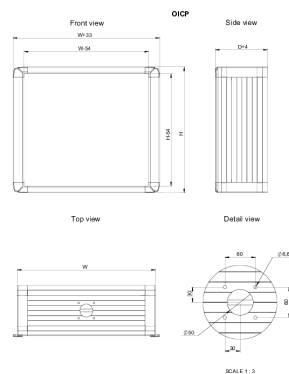

Pupitre opérateur, OICP

Le panneau de commande d'interface opérateur en aluminium, OICP, présente un modèle de perforations préusinées pour permettre la fixation souhaitée à un bras pivotant, et une plaque avant amovible à un indice de protection IP 65. Les composants peuvent être facilement montés grâce à la plaque avant amovible, et sont également accessibles par un panneau arrière amovible. Les poignées latérales sur l'armoire permettent un déplacement aisé de l'armoire dans la position de travail souhaitée. Le corps en aluminium dissipe plus de chaleur qu'un corps en acier doux, ce qui peut éliminer la nécessité d'une ventilation supplémentaire.

NORMES INDUSTRIELLES

CE UKCA

GOST

FONCTIONS

Matériau: Corps: AlMg Si05; plaque arrière: AlMg; angles: AISI 12.

Protection: IP 65.

Finition: Corps et plaque arrière: aluminium anodisé; angles: RAL 7016.

Instructions de montage: Panneau avant OIFP non compris dans la livraison standard et doit être commandé séparément.

Table 1/1

Référence catalogue	Hauteur	Largeur	Profondeur	Poids
OICP343920	345mm	395mm	200mm	7kg
OICP395220	398mm	525mm	200mm	9kg
OICP305220	309mm	525mm	200mm	7.9kg
OICP355220	345mm	525mm	200mm	8.3kg
OICP495420	495mm	542mm	200mm	10.3kg
OICP414720	415mm	470mm	200mm	8.5kg