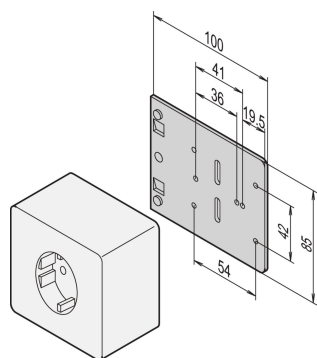

Plaque de montage pour prises simples

Data Solutions

Plaque de montage pour prise simple.

CERTIFICATIONS

FONCTIONS

Pour toutes les prises disponibles dans le commerce

SPÉCIFICATIONS

Table 1/1

Référence catalogue	Matériau	Quantité par colis
20118-537	Aluminium	1

INFORMATIONS PRODUIT COMPLÉMENTAIRES

Prise en saillie non incluse dans la gamme de produits SCHROFF.

AVERTISSEMENT

Les produits nVent doivent être installés et utilisés uniquement comme indiqué dans les feuilles d'instructions et les documents de formation de nVent. Les feuilles d'instructions sont disponibles sur www.nvent.com et auprès de votre représentant du service client nVent. Une installation incorrecte, une mauvaise utilisation, une mauvaise application ou tout autre défaut de respect total des instructions et des avertissements de nVent peut entraîner une défaillance du produit, des dommages matériels, des blessures corporelles graves et la mort et/ou annuler votre garantie.