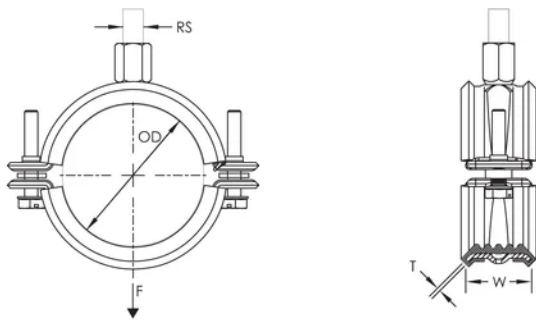

Taille du tuyau en plastique: 50mm

Taille du piquet (RS): M8;M10

Largeur (W): 30 mm

Épaisseur (T): 2 mm

Charge statique: 1725N

INFORMATIONS PRODUIT COMPLÉMENTAIRES

L'isolation est en caoutchouc EPDM.

DIAGRAMMES

AVERTISSEMENT

Les produits nVent doivent être installés et utilisés uniquement comme indiqué dans les feuilles d'instructions et les documents de formation de nVent. Les feuilles d'instructions sont disponibles sur www.nvent.com et auprès de votre représentant du service client nVent. Une installation incorrecte, une mauvaise utilisation, une mauvaise application ou tout autre défaut de respect total des instructions et des avertissements de nVent peut entraîner une défaillance du produit, des dommages matériels, des blessures corporelles graves et la mort et/ou annuler votre garantie.

North America

+1.800.753.9221

Option 1 – Customer Care

Option 2 – Technical

Support

Europe

Netherlands:

+31 800-0200135

France:

+33 800 901 793

Europe

Germany:

800 1890272

Other Countries:

+31 13 5835404

APAC

Shanghai:

+ 86 21 2412 1618/19

Sydney:

+61 2 9751 8500

Notre gamme complète de marques:

CADDY

ERICO

HOFFMAN

ILSCO

SCHROFF

TRACHTE