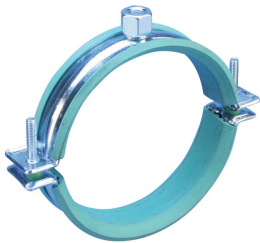

# nVent CADDY Macrofix Plus LF faible friction, 50 mm OD, 1 1/2" Tuyau, 40 DN, 50 mm tuyau en plastique

## FONCTIONS

---

Possède un mécanisme de fermeture facile

Isolation résistante au vieillissement spécialement conçue pour des applications sur tuyau en plastique

Les propriétés de faible friction permettent la dilatation, la contraction et une grande facilité de glissement du tuyau

## ATTRIBUTS DU PRODUIT

---

Référence article: 595040

Matériau: Acier;Caoutchouc EPDM-SBR

Finition: Électro-galvanisé

Couleur: Vert

Température: -50 to 110 °C

Diamètre extérieur (OD): 50 mm

Taille du tuyau: 1 1/2"

NB/DN: 40

Taille du tuyau en plastique: 50mm

Taille du piquet (RS): M8;M10

Largeur (W): 30 mm

Épaisseur (T): 2 mm

Charge statique: 1725N