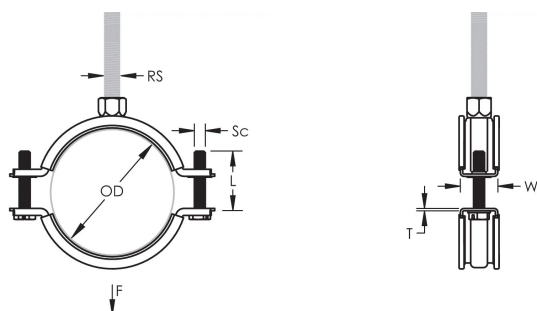

Finition: Électro-galvanisé

Température: -50 to 110 °C

Diamètre extérieur (OD): 44 - 50 mm

Taille du tuyau: 1 1/2"

NB/DN: 40

Taille du piquet (RS): M8

Largeur (W): 20 mm

Épaisseur (T): 1.25 mm

Diamètre de vis (Sc): 6

Longueur de la vis (L): 27mm

Charge statique: 1500N

INFORMATIONS PRODUIT COMPLÉMENTAIRES

L'isolation est en caoutchouc EPDM.

DIAGRAMMES

AVERTISSEMENT

Les produits nVent doivent être installés et utilisés uniquement comme indiqué dans les feuilles d'instructions et les documents de formation de nVent. Les feuilles d'instructions sont disponibles sur www.nvent.com et auprès de votre représentant du service client nVent. Une installation incorrecte, une mauvaise utilisation, une mauvaise application ou tout autre défaut de respect total des instructions et des avertissements de nVent peut entraîner une défaillance du produit, des dommages matériels, des blessures corporelles graves et la mort et/ou annuler votre garantie.