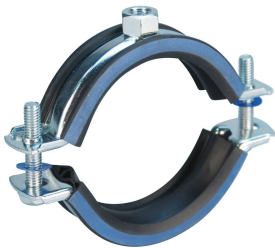

nVent CADDY Macrofix Isolé M8, 44–50 mm OD, 1 1/2" Tuyau, 40 DN

RÉFÉRENCE CATALOGUE

MFE050

CERTIFICATIONS

FONCTIONS

Les rebords relevés sur le collier évitent que l'isolant se détache pendant l'installation

Une rondelle en plastique évite que les vis ne tombent pendant l'installation

Les vis ont une tête multi-fonction compatible avec embouts de vissage plat, cruciforme et douille hexagonale

Les oreilles allongées du collier augmentent le dégagement pour les outils et facilitent le serrage des vis

Classification de résistance au feu « E » selon DIN EN 13501-1

ATTRIBUTS DU PRODUIT

Référence article: 586207

Matériau: Caoutchouc EPDM-SBR;Acier

Finition: Électro-galvanisé

Température: -50 to 110 °C

Diamètre extérieur (OD): 44 - 50 mm

Taille du tuyau: 1 1/2"

NB/DN: 40

Taille du piquet (RS): M8

Largeur (W): 20 mm

Épaisseur (T): 1.25 mm

Diamètre de vis (Sc): 6

Longueur de la vis (L): 27mm

Charge statique: 1500N