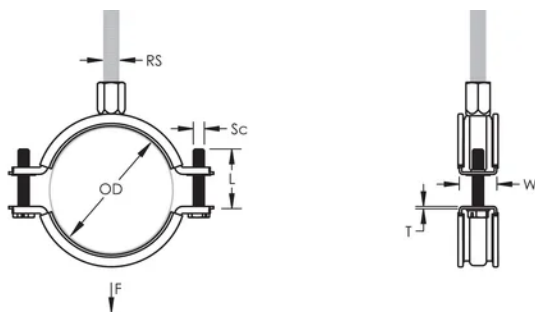

L'écrou de montage peut être fixé sur la tige filetée M8 ou M10, ce qui simplifie la maintenance du matériel

La longueur des vis a été optimisée pour accommoder une plus large gamme de tuyaux, réduisant l'inventaire

ATTRIBUTS DU PRODUIT

Référence article: 586020

Matériau: Acier;Caoutchouc EPDM-SBR

Finition: Électro-galvanisé

Température: -50 to 110 °C

Couleur: Noir

Diamètre extérieur (OD): 190 - 200 mm

Taille du piquet (RS): M8;M10

Largeur (W): 27 mm

Épaisseur (T): 2.25 mm

Diamètre de vis (Sc): 6

Longueur de la vis (L): 37mm

Charge statique: 3600N

INFORMATIONS PRODUIT COMPLÉMENTAIRES

L'isolation est en caoutchouc EPDM.

DIAGRAMMES