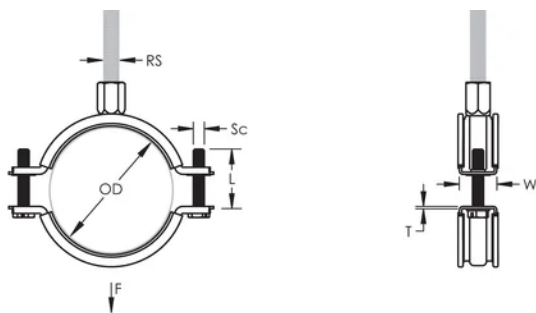

Matériau: Acier;Caoutchouc EPDM-SBR

Finition: Électro-galvanisé

Température: -50 to 110 °C

Couleur: Noir

Diamètre extérieur (OD): 160 - 170 mm

Taille du tuyau: 6"

NB/DN: 150

Taille du piquet (RS): M8;M10

Largeur (W): 25 mm

Épaisseur (T): 2 mm

Diamètre de vis (Sc): 6

Longueur de la vis (L): 37mm

Charge statique: 3200N

INFORMATIONS PRODUIT COMPLÉMENTAIRES

L'isolation est en caoutchouc EPDM.

DIAGRAMMES

AVERTISSEMENT

Les produits nVent doivent être installés et utilisés uniquement comme indiqué dans les feuilles d'instructions et les documents de formation de nVent. Les feuilles d'instructions sont disponibles sur www.nvent.com et auprès de votre représentant du service client nVent. Une installation incorrecte, une mauvaise utilisation, une mauvaise application ou tout autre défaut de respect total des instructions et des avertissements de nVent peut entraîner une défaillance du produit, des dommages matériels, des blessures corporelles graves et la mort et/ou annuler votre garantie.