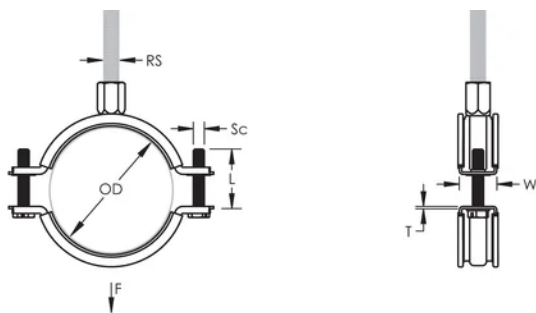

Matériau: Acier;Caoutchouc EPDM-SBR

Finition: Électro-galvanisé

Température: -50 to 110 °C

Couleur: Noir

Diamètre extérieur (OD): 138 - 148 mm

Taille du tuyau: 5"

NB/DN: 125

Taille du piquet (RS): M8;M10

Largeur (W): 25 mm

Épaisseur (T): 2 mm

Diamètre de vis (Sc): 6

Longueur de la vis (L): 37mm

Charge statique: 3200N

INFORMATIONS PRODUIT COMPLÉMENTAIRES

L'isolation est en caoutchouc EPDM.

DIAGRAMMES

AVERTISSEMENT

Les produits nVent doivent être installés et utilisés uniquement comme indiqué dans les feuilles d'instructions et les documents de formation de nVent. Les feuilles d'instructions sont disponibles sur www.nvent.com et auprès de votre représentant du service client nVent. Une installation incorrecte, une mauvaise utilisation, une mauvaise application ou tout autre défaut de respect total des instructions et des avertissements de nVent peut entraîner une défaillance du produit, des dommages matériels, des blessures corporelles graves et la mort et/ou annuler votre garantie.