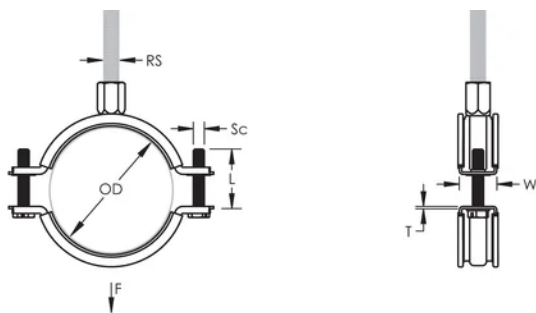

Matériau: Acier;Caoutchouc EPDM-SBR

Finition: Électro-galvanisé

Température: -50 to 110 °C

Couleur: Noir

Diamètre extérieur (OD): 88 - 98 mm

Taille du tuyau: 3"

NB/DN: 80

Taille du piquet (RS): M8;M10

Largeur (W): 23 mm

Épaisseur (T): 1.75 mm

Diamètre de vis (Sc): 6

Longueur de la vis (L): 37mm

Charge statique: 2500N

INFORMATIONS PRODUIT COMPLÉMENTAIRES

L'isolation est en caoutchouc EPDM.

DIAGRAMMES

AVERTISSEMENT

Les produits nVent doivent être installés et utilisés uniquement comme indiqué dans les feuilles d'instructions et les documents de formation de nVent. Les feuilles d'instructions sont disponibles sur www.nvent.com et auprès de votre représentant du service client nVent. Une installation incorrecte, une mauvaise utilisation, une mauvaise application ou tout autre défaut de respect total des instructions et des avertissements de nVent peut entraîner une défaillance du produit, des dommages matériels, des blessures corporelles graves et la mort et/ou annuler votre garantie.