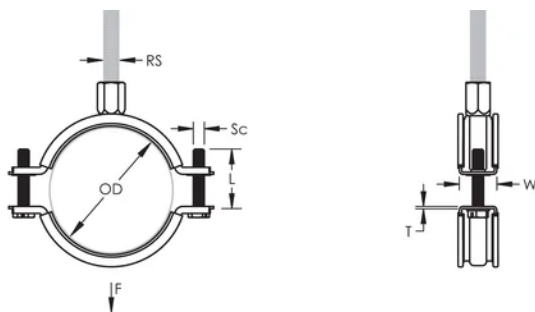

L'écrou de montage peut être fixé sur la tige filetée M8 ou M10, ce qui simplifie la maintenance du matériel

La longueur des vis a été optimisée pour accommoder une plus large gamme de tuyaux, réduisant l'inventaire

ATTRIBUTS DU PRODUIT

Référence article: 586011

Matériau: Acier;Caoutchouc EPDM-SBR

Finition: Électro-galvanisé

Température: -50 to 110 °C

Couleur: Noir

Diamètre extérieur (OD): 78 - 88 mm

Taille du piquet (RS): M8;M10

Largeur (W): 23 mm

Épaisseur (T): 1.5 mm

Diamètre de vis (Sc): 6

Longueur de la vis (L): 32mm

Charge statique: 2000N

INFORMATIONS PRODUIT COMPLÉMENTAIRES

L'isolation est en caoutchouc EPDM.

DIAGRAMMES