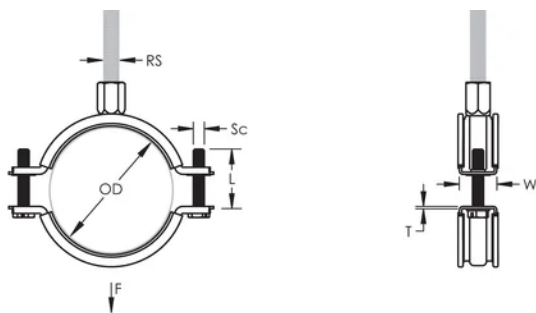

Matériau: Acier;Caoutchouc EPDM-SBR

Finition: Électro-galvanisé

Température: -50 to 110 °C

Couleur: Noir

Diamètre extérieur (OD): 68 - 78 mm

Taille du tuyau: 2 1/2"

NB/DN: 65

Taille du piquet (RS): M8;M10

Largeur (W): 23 mm

Épaisseur (T): 1.5 mm

Diamètre de vis (Sc): 6

Longueur de la vis (L): 32mm

Charge statique: 2000N

INFORMATIONS PRODUIT COMPLÉMENTAIRES

L'isolation est en caoutchouc EPDM.

DIAGRAMMES

AVERTISSEMENT

Les produits nVent doivent être installés et utilisés uniquement comme indiqué dans les feuilles d'instructions et les documents de formation de nVent. Les feuilles d'instructions sont disponibles sur www.nvent.com et auprès de votre représentant du service client nVent. Une installation incorrecte, une mauvaise utilisation, une mauvaise application ou tout autre défaut de respect total des instructions et des avertissements de nVent peut entraîner une défaillance du produit, des dommages matériels, des blessures corporelles graves et la mort et/ou annuler votre garantie.