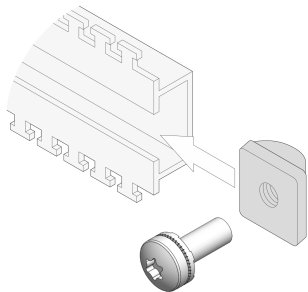

# Écrous-coulisseaux avec vis

Pour le montage variable de composants 19" en dehors des incréments EIA

## FONCTIONS

Kit d'écrou-coulisseau, écrou-coulisseau pour rail C

## SPÉCIFICATIONS

<b>Finition:</b>	Nickelé
<b>Type de produit:</b>	Écrou
<b>Matériau:</b>	Acier inoxydable

Table 1/1

Référence catalogue	Quantité par colis
21120-210	4
21120-211	50