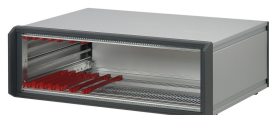

PropacPRO| Coffret de table, Avec blindage

Le coffret nVent SCHROFF PropacPRO offre une protection électronique pour les montages 19", tels que les modules enfichables et les cartes Europe. Les cadres moulés en aluminium et les flancs garantissent une solution robuste. Le coffret comprend un blindage CEM standard.