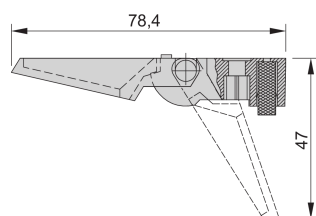

Pied en plastique

Les pieds rabattables articulés en plastique permettent le montage sur la plaque inférieure du coffret. Disponible avec ou sans fonction de béquille. En noir ou gris.

CERTIFICATIONS

FONCTIONS

Peuvent être utilisées à la place des pieds ronds standards

Charge admissible : 25 kg par pied, poids maximal du coffret 40 kg

Des trous de montage sont prévus dans les couvercles inférieurs des coffrets

Veillez noter que certains articles sont livrés selon des tailles de lots définies (SPQ, par ex. 5 pièces, 10 pièces, 50 pièces, etc.). Dans le cas d'une quantité commandée différente (par ex. 2 pièces), la quantité pourra être automatiquement augmentée à la taille de lot supérieure = lot de livraison standard.