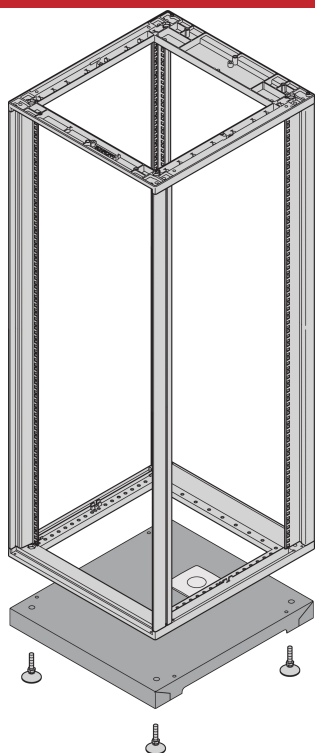

Novastar| Socle

Tôle plancher avec découpe pour passage de câble.
L'ouverture est équipée d'un cache plastique pouvant être remplacé par un joint balai.

CERTIFICATIONS

FONCTIONS

Charge statique admissible 400 kg

Pieds vérins, hauteur 57 mm ... 67 mm

Acier, 1,5 mm, RAL 7021

Passe-câbles 110 x 76 mm

Avec mise à la masse

Pied vérin

Charge statique admissible 400 kg

SPÉCIFICATIONS

Hauteur:	45mm
Type de produit:	Base baie/bâti
Matériau:	Acier

Table 2/2

Référence catalogue	Type
27230-072	Base socle
27230-070	Base socle
27230-080	Base socle
27230-076	Base socle
27230-071	Base socle

INFORMATIONS PRODUIT COMPLÉMENTAIRES

Veuillez commander le joint balai séparément.