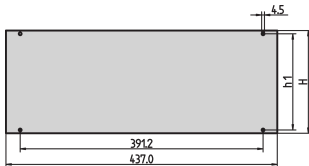

Inpac| Face avant

La face avant peut être montée sur le coffret Inpac.

CERTIFICATIONS

FONCTIONS

Face en aluminium, 2,5 mm

SPÉCIFICATIONS

Profondeur:	2.5mm
Matériau:	Aluminium
Finition:	Anodisé
Compatible avec:	Coffrets
Type accessoire:	Face avant
Type de produit:	Face avant
Famille de produits:	Inpac

Table 1/2

Référence catalogue	Hauteur du rack	Quantité par colis	Finition avant	Face d'appui	Arêtes traitées	Blindage électromagnétique
30828-055	2U	1	Anodisé	Anodisé	Non	Non
30828-067	6U	1	Anodisé	Anodisé	Non	Non
30828-061	4U	1	Anodisé	Anodisé	Non	Non
30828-058	3U	1	Anodisé	Anodisé	Non	Non

Table 2/2

Référence catalogue	Hauteur	Largeur
30828-055	76mm	437mm
30828-067	253.8mm	437mm
30828-061	165mm	437mm
30828-058	120.5mm	437mm

INFORMATIONS PRODUIT COMPLÉMENTAIRES

Le kit de montage de la face avant est inclus avec le châssis 19".