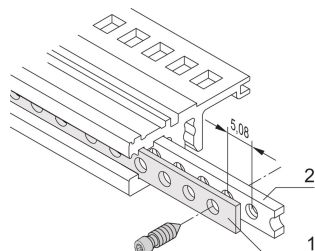

# Bande perforée horizontale

Bande perforée en aluminium de 1 mm pour le centrage des modules enfichables blindés.

Table 1/1

Référence catalogue	Largeur du rack	Quantité par colis	Longueur
30845-197	28HP	1	147.12mm
30845-253	84HP	1	431.6mm
30845-232	63HP	1	324.92mm
30845-211	42HP	1	218.24mm