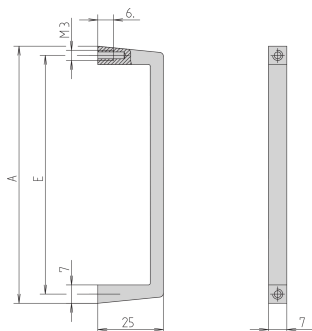

Poignée avant, largeur 7 mm

Poignée avant fine, profilé aluminium, 7 mm. Poignée à visser de l'intérieur.

CERTIFICATIONS

FONCTIONS

Charge statique admissible 10 kg/paire

Poignée à visser de l'intérieur

SPÉCIFICATIONS

Largeur:	7mm
Charge statique:	10kg
Matériau:	Aluminium
Finition:	Anodisé
Famille de produits:	EuropacPRO; MultipacPRO
Type de produit:	Poignée

Table 1/1

Référence catalogue	Quantité par colis	Type de poignée	Couleur	Compatible avec
10501-001	1	Droit	Argent	Bacs à cartes, Châssis, Faces avant
10501-002	1	Droit	Argent	Bacs à cartes, Châssis, Faces avant

INFORMATIONS PRODUIT COMPLÉMENTAIRES

Veillez noter que certains articles sont livrés selon des tailles de lots définies (SPQ, par ex. 5 pièces, 10 pièces, 50 pièces, etc.). Dans le cas d'une quantité commandée différente (par ex. 2 pièces), la quantité pourra être automatiquement augmentée à la taille de lot supérieure = lot de livraison standard.