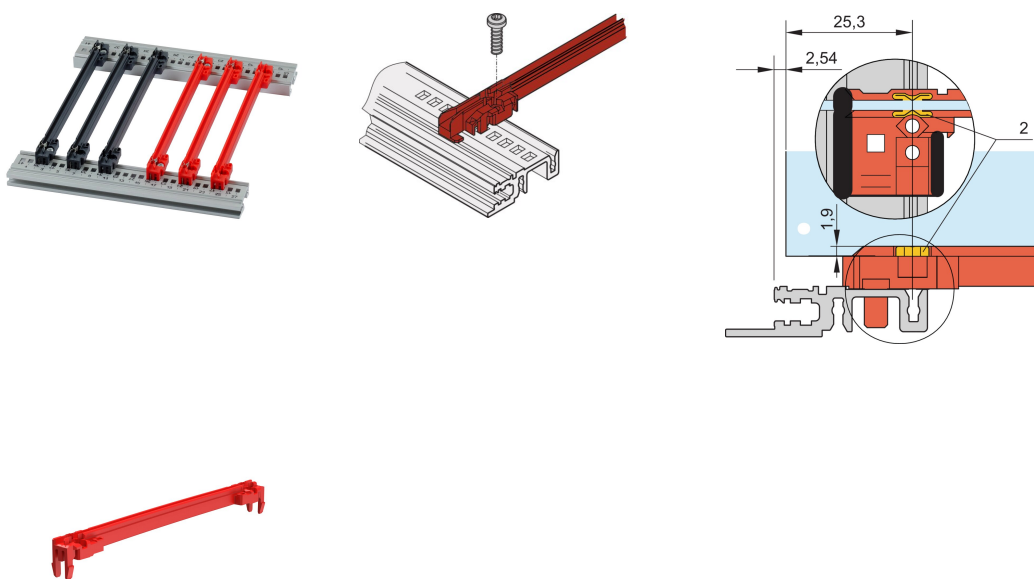

Guide-cartes type accessoire, PC, 160 mm, largeur de rainure 2 mm, rouge

RÉFÉRENCE CATALOGUE

64568-005

Nouvelle génération de guide-cartes de type Accessoire pour PCB ou unités enfichables. Forme une interface fiable entre les mécaniques de bac à cartes et les sous-ensembles.

CERTIFICATIONS

FONCTIONS

NOUVELLE génération de guide-cartes en plastique de type accessoire pour un maintien fiable des cartes ou des modules enfichables

Stabilité significativement accrue, grâce à une conception optimisée et un matériau (PC) de haute qualité

Possibilité de visser les guide-cartes sur les profilés horizontaux de types H et R, pour des exigences de tenue aux chocs et aux vibrations plus élevées.

Clip ESD disponible en option pour un contact conducteur entre le circuit imprimé et le profil

Température de stockage : de -40 °C à 130 °C

ATTRIBUTS DU PRODUIT

Couleur: Rouge

Matériau: Plastique renforcé de fibres

Quantité par colis: 1

Profondeur de la carte: 160mm

Largeur de rainure: 2

Conformité: EN 45545-2