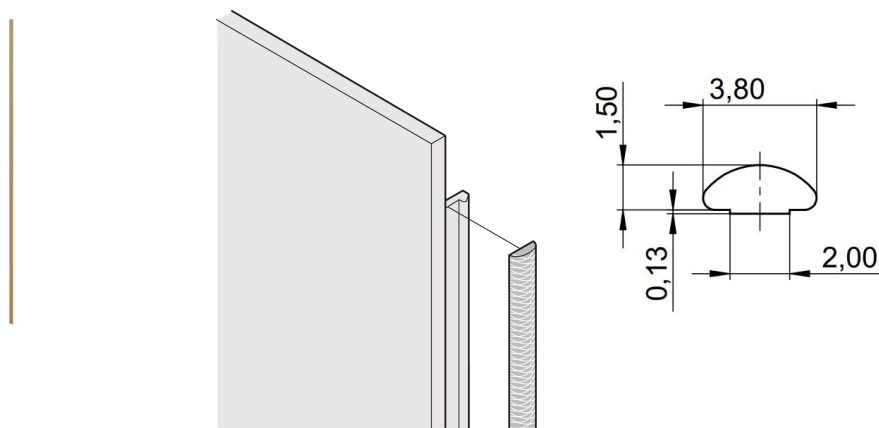

Kit de joint CEM textile, -40... +70°C, 6 U; 100 pièces

RÉFÉRENCE CATALOGUE

21101-856

Les joints CEM en textile sont positionnés dans un emplacement à droite des faces avant en U. Les joints sont collés sur la face avant.

CERTIFICATIONS

FONCTIONS

Le joint CEM en textile est fixé latéralement sur la face avant ou dans la rainure du profil droit

Le joint est collé sur la surface de contact de l'équerre 19" ou du profilé d'angle arrière et étend la conductivité aux faces avant en U

Plage de température -40 °C ... +70 °C

ATTRIBUTS DU PRODUIT

Hauteur du rack: 6U

Quantité par colis: 100

Profondeur (D): 1.62mm

Hauteur (H): 232mm

Matériau: Élastomère thermoplastique

Famille de produits: EuropacPRO; RatiopacPRO; RatiopacPRO Air; PropacPRO; Cassette