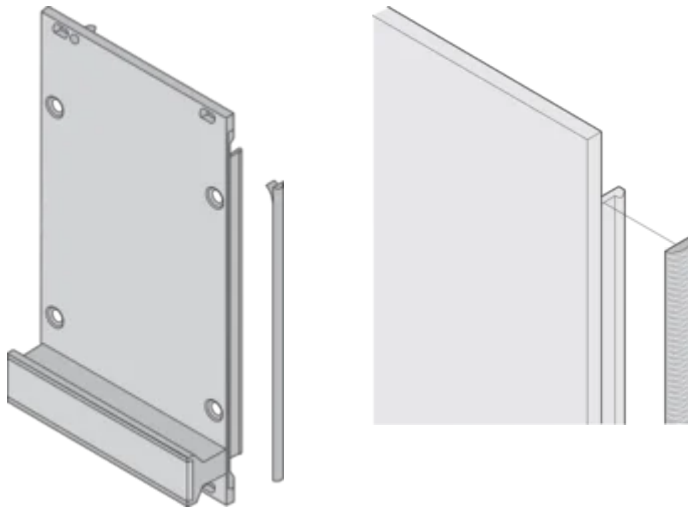

Hauteur (H): 232mm

Matériau: Élastomère thermoplastique

Famille de produits: EuropacPRO; RatiopacPRO; RatiopacPRO Air; PropacPRO; Cassette

Type de produit: Kit de blindage

Largeur (W): 3.8mm

Compatible avec: Bacs à cartes; Coffrets; Faces avant

Indice d'inflammabilité: UL® 94V-0

Gross Weight: 0.174kg

INFORMATIONS PRODUIT COMPLÉMENTAIRES

Des joints CEM (textile) sont requis pour le blindage des faces avant.

DIAGRAMMES

AVERTISSEMENT

Les produits nVent doivent être installés et utilisés uniquement comme indiqué dans les feuilles d'instructions et les documents de formation de nVent. Les feuilles d'instructions sont disponibles sur www.nvent.com et auprès de votre représentant du service client nVent. Une installation incorrecte, une mauvaise utilisation, une mauvaise application ou tout autre défaut de respect total des instructions et des avertissements de nVent peut entraîner une défaillance du produit, des dommages matériels, des blessures corporelles graves et la mort et/ou annuler votre garantie.