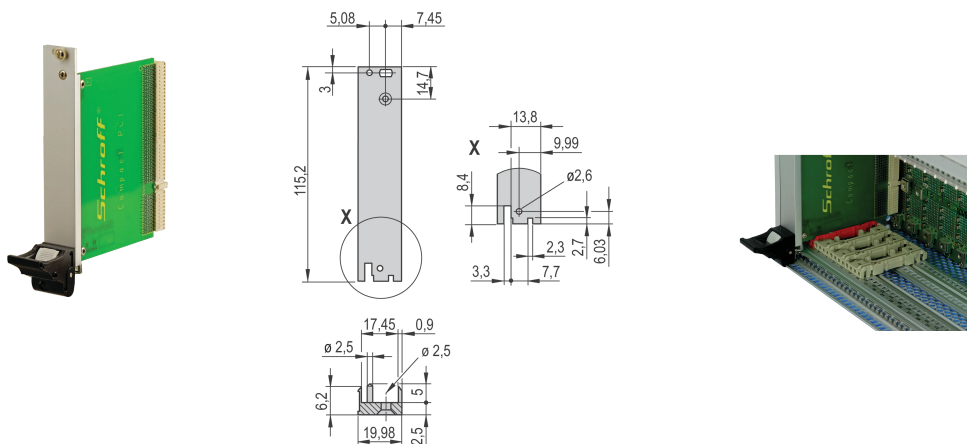

Kit module enfichable avec poignée IEL pour I/O arrière, blindé, noir, 3 U, 4 F

RÉFÉRENCE CATALOGUE

20848-751

Module enfichable, avec poignée IEL d'insertion/d'extraction noire, 3 U, montage rear I/O. La face avant en U permet un blindage avec un joint textile.

CERTIFICATIONS

FONCTIONS

Face avant en U pour joint textile

Pour force d'insertion/extraction jusqu'à 700 N (par paire)

Permet l'installation d'un microswitch

Permet l'installation des pions de détrompage conformément à la norme IEC60297-3-103/ IEEE 1101.10

ATTRIBUTS DU PRODUIT

Largeur du rack: 4HP

Quantité par colis: 1

Type de poignée: IEL

Fixation: E/S arrière à visser

Type de joint: Textile EMC

Finition avant: Anodisé

Face d'appui: Décapé

Arêtes traitées: Non

Conformité: CEI 60297-3-102; IEEE 1101,10; CEI 60297-3-103; IEEE 1101,1/11

Blindage électromagnétique: Oui

Finition: Anodisé; Passivé

Hauteur (H): 128.4mm

Matériau: Aluminium

Type de produit: Face avant