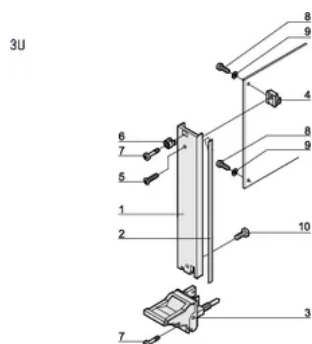

ATTRIBUTS DU PRODUIT

Largeur du rack: 4HP

Quantité par colis: 1

Type de poignée: IEL

Fixation: E/S arrière à visser

Type de joint: Textile EMC

Finition avant: Anodisé

Face d'appui: Décapé

Arêtes traitées: Non

Conformité: CEI 60297-3-102; IEEE 1101,10; CEI 60297-3-103; IEEE 1101,1/11

Blindage électromagnétique: Oui

Finition: Anodisé; Passivé

Hauteur (H): 128.4mm

Matériau: Aluminium

Type de produit: Face avant

Hauteur du rack: 3U

Type: Face avant avec poignée (PIU)

Largeur (W): 20mm

Net Weight: 0.08kg

DIAGRAMMES

AVERTISSEMENT

Les produits nVent doivent être installés et utilisés uniquement comme indiqué dans les feuilles d'instructions et les documents de formation de nVent. Les feuilles d'instructions sont disponibles sur www.nvent.com et auprès de votre représentant du service client nVent. Une installation incorrecte, une mauvaise utilisation, une mauvaise application ou tout autre défaut de respect total des instructions et des avertissements de nVent peut entraîner une défaillance du produit, des dommages matériels, des blessures corporelles graves et la mort et/ou annuler votre garantie.