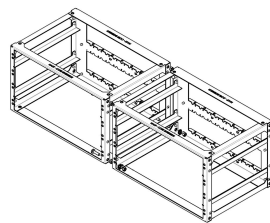

Kit d'assemblage et d'empilage On Board Rack

RÉFÉRENCE CATALOGUE

20170-042

Kit de juxtaposition et d'empilage pour racks embarqués. Kit de montage, convient à l'assemblage ou l'empilage de racks embarqués

CERTIFICATIONS

FONCTIONS

Lot visserie de fixation, Convient à l'assemblage ou l'empilage de racks embarqués.

Le kit permet de monter deux racks embarqués côté à côté ou l'un au-dessus de l'autre

ATTRIBUTS DU PRODUIT