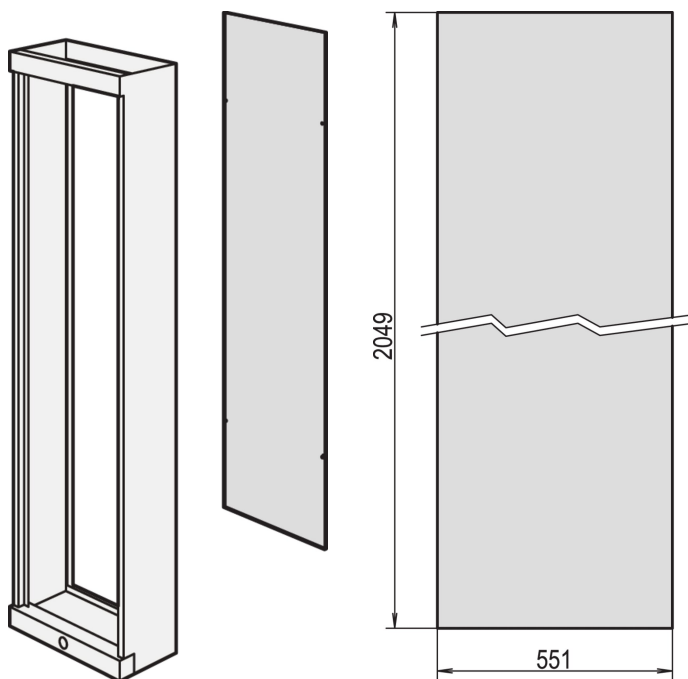

# Face arrière Etsirack

## RÉFÉRENCE CATALOGUE

---

**20125-021**

Face arrière pour rack 21" ETSI avec kit de mise à la terre.

Code couleur: RAL 7021

Hauteur: 2200mm

Largeur: 600mm

Net Weight: 11.5kg

Quantité par colis: 1