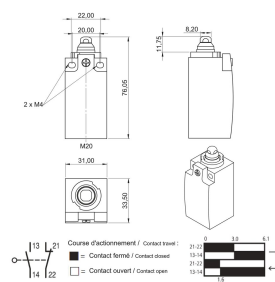

Contacteur de porte sans câble

RÉFÉRENCE CATALOGUE

20118-810

Contacteur de porte avec contact magnétique, permettant une efficacité opérationnelle. Ce produit est simple à mettre en œuvre car il est de type Plug and Play.

CERTIFICATIONS

FONCTIONS

Contacteur de porte (sans câble de connexion)

ATTRIBUTS DU PRODUIT

Type de produit: Contacteur

Profondeur: 33.5mm

Hauteur: 76.5mm

Température de fonctionnement: -25 to 75°C

Indice de protection: IP66

Largeur: 31mm

Conformité: UL® 508; EN 50047 forme B

Courant nominal: 3 – 6A

Gross Weight: 0.1kg