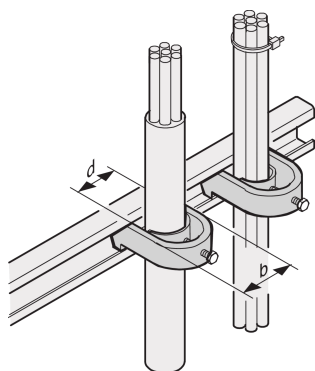

Bride serre-câbles pour Rail C

Les rails C facilitent la gestion du câblage. Installation généralement derrière les montants 19". Ils sont compatibles avec les serre-câbles standard.

CERTIFICATIONS

FONCTIONS

Pour la fixation de câbles sur profils en C et les traverses porte-câbles

SPÉCIFICATIONS

Type de produit: Borne

Matériau: Acier

Table 1/1

Référence catalogue	Finition	Quantité par colis	Famille de produits	Type	Compatible avec
20114-728	Zingué	10	Varistar CP	Bride de câblage	
20118-778	Zingué	10	Varistar CP	Bride de câblage	
20118-777	Zingué	10	Varistar CP	Bride de câblage	
20118-776	Zingué	10	Varistar CP	Bride de câblage	
20114-729	Zingué	10	Varistar CP	Bride de câblage	
20118-775	Zingué	10	Varistar CP	Bride de câblage	