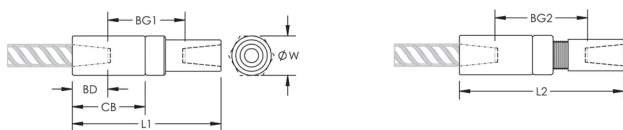

Diamètre (Ø): 60 mm

Longueur 1 (L1): 192 mm

Longueur 2 (L2): 203 mm

Profondeur de barre (BD): 45mm

Écartement des barres 1 (BG1): 102mm

Écartement des barres 2 (BG2): 113mm

Corps du coupleur (CB): 96mm

Poids unitaire: 2.72 kg

Conçu pour respecter les normes suivantes: AASHTO;ABNT NBR 8548:1984;ACI 318 type 1 (rendement spécifié de 125 %);ACI 318 type 2 (résistance à la traction spécifiée);ACI 349;ACI 359;AS3600

Quantité par colis: 8

INFORMATIONS PRODUIT COMPLÉMENTAIRES

Bar dimensions and weights listed may vary by region. Coupler sizes not shown may be available by special order. Contact your nVent LENTON representative for more information.

DIAGRAMMES

AVERTISSEMENT

Les produits nVent doivent être installés et utilisés uniquement comme indiqué dans les feuilles d'instructions et les documents de formation de nVent. Les feuilles d'instructions sont disponibles sur www.nvent.com et auprès de votre représentant du service client nVent. Une installation incorrecte, une mauvaise utilisation, une mauvaise application ou tout autre défaut de respect total des instructions et des avertissements de nVent peut entraîner une défaillance du produit, des dommages matériels, des blessures corporelles graves et la mort et/ou annuler votre garantie.