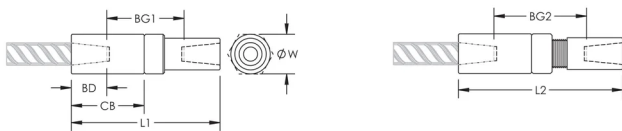

Longueur 2 (L2): 187 mm

Profondeur de barre (BD): 42mm

Écartement des barres 1 (BG1): 91mm

Écartement des barres 2 (BG2): 103mm

Corps du coupleur (CB): 90mm

Poids unitaire: 1.72 kg

Conçu pour respecter les normes suivantes: AASHTO;ABNT NBR 8548:1984;ACI 318 type 1 (rendement spécifié de 125 %);ACI 318 type 2 (résistance à la traction spécifiée);ACI 349;ACI 359;AS3600

Quantité par colis: 12

INFORMATIONS PRODUIT COMPLÉMENTAIRES

Bar dimensions and weights listed may vary by region. Coupler sizes not shown may be available by special order. Contact your nVent LENTON representative for more information.

DIAGRAMMES

AVERTISSEMENT

Les produits nVent doivent être installés et utilisés uniquement comme indiqué dans les feuilles d'instructions et les documents de formation de nVent. Les feuilles d'instructions sont disponibles sur www.nvent.com et auprès de votre représentant du service client nVent. Une installation incorrecte, une mauvaise utilisation, une mauvaise application ou tout autre défaut de respect total des instructions et des avertissements de nVent peut entraîner une défaillance du produit, des dommages matériels, des blessures corporelles graves et la mort et/ou annuler votre garantie.

North America

+1.800.753.9221

Option 1 – Customer Care

Option 2 – Technical

Support

Europe

Netherlands:

+31 800-0200135

France:

+33 800 901 793

Europe

Germany:

800 1890272

Other Countries:

+31 13 5835404

APAC

Shanghai:

+ 86 21 2412 1618/19

Sydney:

+61 2 9751 8500

Notre gamme complète de marques:

CADDY

ERICO

HOFFMAN

ILSCO

SCHROFF

TRACHTE