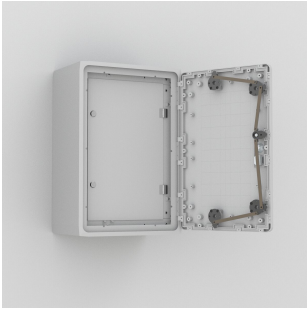

Porte intérieure, UID

Les écrans et les indicateurs peuvent être montés sur une surface à l'intérieur de l'armoire tout en couvrant d'autres composants et en empêchant tout accès non autorisé.

FONCTIONS

Description: Pour appareils de mesure, commandes, témoins, etc. Les charnières peuvent être montées pour une ouverture à droite ou à gauche. Verrou deux points 3 mm. Distance entre l'UID et la porte de l'armoire: 48 mm.

Matériau: Polyester renforcé à la fibre de verre.

Finition: RAL 7035.

Protection: IP 20.

Livraison: 1 pièce avec accessoires de montage.

Porte simple se monte à l'intérieur d'une armoire murale

Surface de montage supplémentaire offrant deux niveaux d'accès

Non authorized personnel have access to the controls on the inner door only

This accessory is often used in enclosures with glazed door

SPÉCIFICATIONS

Matériau:	Polymère renforcé à la fibre de verre
Couleur:	Gris clair
Code couleur:	RAL 7035
Finition:	Mat doux