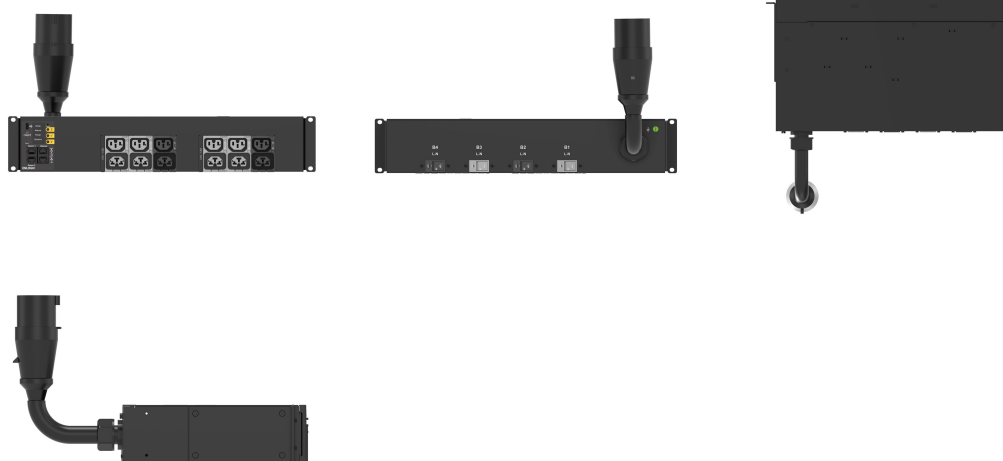

MSP0 PDU, 2U, 60A(48A)NA/63A Int, 208V NA, 230V Int, 1P, 4 CB, (6)C13, (6)4-in-1

Data Solutions

RÉFÉRENCE CATALOGUE

EN6354

The Advantage Series Outlet Metered, Outlet Switched PDU family offers energy metering with advanced power and environmental monitoring options and remote outlet on/off switching. Comprehensive monitoring at the input phase, circuit breaker, and individual outlet levels offers advanced alerts of potential overloads. Billing-grade metering provides accurate power consumption data for energy use optimization. The hot-swappable network management controller features Gigabit and redundant ethernet communication with advanced support for external environmental sensors and rack security access solutions.

ATTRIBUTS DU PRODUIT

Famille de produits: Enlogic

Type de produit: Bâti de prises

Type de prise: (6) C13/C15; (6) C13/C15/C19/C21

Disjoncteur: 20 A

Couleur: Noir

Nombre de disjoncteurs: 4

Sorties commutées: Oui

Type de prise: CEI 60309 360P6 (IP44)

Tension nominale: 230V

Câble d'entrée amovible: Non

Intensité (ampérage détaré): 60 A (48 A) Amérique du Nord; 63 A International

Unités de rack: 2U

Type: PDU intelligent

Finition: Revêtement poudré

Type de mesure: Sortie

Matériau: Acier

Hauteur: 87mm

Poids: 8kg

Largeur: 444mm

Profondeur: 269mm

Quantité par colis: 1