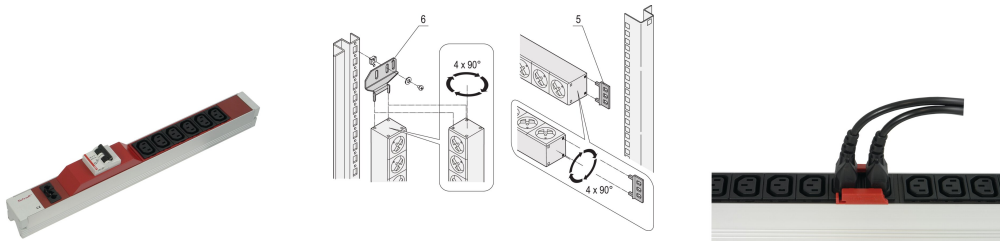

Bâti de prises, IEC C13 avec entrée Wieland®, C13, 6 prises, 19", rouge, avec protection contre les surintensités

Data Solutions

RÉFÉRENCE CATALOGUE

60110-351

Bâti de prises modulaire et compact avec éléments de protection. Châssis en aluminium de 1 U par 1 U, le PDU peut facilement être intégré dans un rack. Le connecteur Wieland permet de combiner facilement différents cordons d'entrée de l'alimentation.

CERTIFICATIONS

FONCTIONS

Entrée via connecteur Wieland® GST 18

Hauteur 1 U

Conformément à la norme IEC 60320

Montage horizontal ou vertical

Sorties via prises IEC 60320 C-13

Possibilité de monter le bâti de prises dans les quatre directions (rotation de 90° sur lui-même)

ATTRIBUTS DU PRODUIT

Type de prise: CEI C13

Nombre de prises: 6

Sorties commutées: Non

Tension CA: 230V

Fonction: Protection contre les surintensités

Quantité par colis: 1

Couleur: Rouge

Profondeur: 44mm

Finition: Anodisé

Longueur: 438.5mm

Matériau: Aluminium; Polyamide

Type de produit: Bâti de prises

Net Weight: 0.9kg

INFORMATIONS PRODUIT COMPLÉMENTAIRES

Équerre pour montage vertical à commander séparément