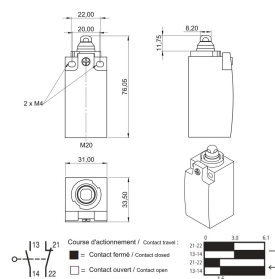

Contacteur de porte, câblé

Data Solutions

RÉFÉRENCE CATALOGUE

20118-811

Interrupteur à connecter aux contacts normalement fermés du module de commande de la porte à ouverture manuelle. Est principalement utilisé pour les lampes et les solutions de refroidissement qui doivent être asservis à l'ouverture ou à la fermeture de la porte.

CERTIFICATIONS

FONCTIONS

Raccordement secteur par prise SCHUKO/UTE

Installation aisée - Plug and Play (entièrement câblé)

Raccordement à la lampe de l'armoire via une prise IEC 60320 C13

ATTRIBUTS DU PRODUIT