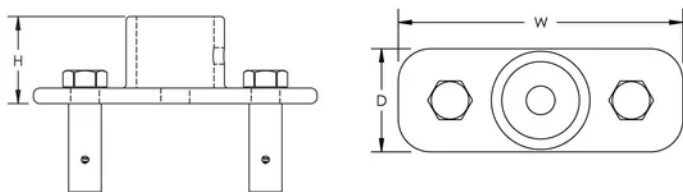

### FONCTIONS

---

Pour raccorder les terminaux aériens nVent ERICO System 3000 aux conducteurs de descente nVent ERICO Ericore à double chemin

### ATTRIBUTS DU PRODUIT

---

Matériau: Acier inoxydable 316 (EN 1.4401)

Profondeur (D): 68mm

Hauteur (H): 80mm

Largeur (W): 220mm

Poids unitaire: 3kg