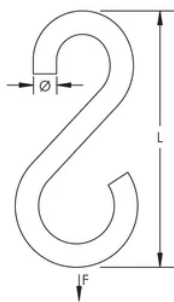

# Crochet en S

## FONCTIONS

Pour les chaînes de suspension, les bandes perforées et autres éléments analogues

## SPÉCIFICATIONS

Table 1/1

| Référence catalogue | Référence article | Matériau                         | Finition          | Diamètre (Ø) | Longueur (L) | Charge statique |
|---------------------|-------------------|----------------------------------|-------------------|--------------|--------------|-----------------|
| S30EG               | 591570            | Acier                            | Électro-galvanisé | 3 mm         | 25mm         | 120N            |
| S40S4               | 591650            | Acier inoxydable 304 (EN 1.4301) |                   | 4 mm         | 35mm         | 250N            |
| S40EGSP25           | 172420            | Acier                            | Électro-galvanisé | 4 mm         | 35mm         | 250N            |
| S40EG               | 591580            | Acier                            | Électro-galvanisé | 4 mm         | 35mm         | 250N            |
| S50EG               | 591590            | Acier                            | Électro-galvanisé | 5 mm         | 45mm         | 400N            |
| S50S4               | 591660            | Acier inoxydable 304 (EN 1.4301) |                   | 5 mm         | 45mm         | 400N            |