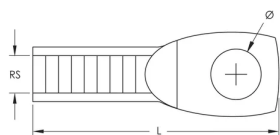

DIAGRAMMES

AVERTISSEMENT

Les produits nVent doivent être installés et utilisés uniquement comme indiqué dans les feuilles d'instructions et les documents de formation de nVent. Les feuilles d'instructions sont disponibles sur www.nvent.com et auprès de votre représentant du service client nVent. Une installation incorrecte, une mauvaise utilisation, une mauvaise application ou tout autre défaut de respect total des instructions et des avertissements de nVent peut entraîner une défaillance du produit, des dommages matériels, des blessures corporelles graves et la mort et/ou annuler votre garantie.