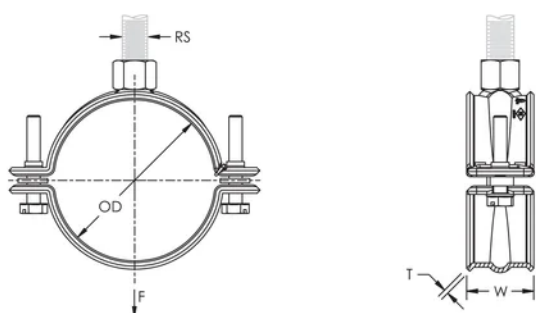

Adapté au tuyau de gicleur en acier allant de 3/4" à 2" (20 à 50 DN)

Élimine la nécessité d'un renfort parasismique lorsque les descentes sont inférieures à 150 mm (6 po) de la surface de fixation

Les vis ont une tête multi-fonction compatible avec embouts de vissage plat, cruciforme et douille hexagonale

Conforme à la norme SP-58 (type 12) de la MSS (Manufacturers Standardization Society)

ATTRIBUTS DU PRODUIT

Référence article: 595052

Matériau: Acier

Finition: Électro-galvanisé

Taille du tuyau: 1/2"

NB/DN: 15

Diamètre extérieur (OD): 20.0 - 21.3 mm

Taille du piquet (RS): M10

Largeur (W): 30 mm

Épaisseur (T): 1.5 mm

Charge statique: 1125N

DIAGRAMMES

AVERTISSEMENT

Les produits nVent doivent être installés et utilisés uniquement comme indiqué dans les feuilles d'instructions et les documents de formation de nVent. Les feuilles d'instructions sont disponibles sur www.nvent.com et auprès de votre représentant du service client nVent. Une installation incorrecte, une mauvaise utilisation, une mauvaise application ou tout autre défaut de respect total des instructions et des avertissements de nVent peut entraîner une défaillance du produit, des dommages matériels, des blessures corporelles graves et la mort et/ou annuler votre garantie.