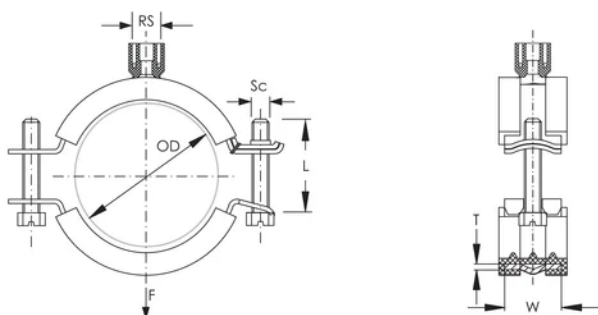

nVent CADDY Macrofix Plus Kombi écrou combi, M8, M10, 1/2" T., 45–51mm dia. ex.

RÉFÉRENCE CATALOGUE

MPK051

FONCTIONS

Possède un mécanisme de fermeture facile

Isolation résistante au vieillissement

Réduction du bruit de catégorie II selon la norme DIN EN ISO 3822-1

Température: -50 to 110 °C

Couleur: Noir

Matériau: Acier;Caoutchouc EPDM-SBR

Finition: Électro-galvanisé

Diamètre extérieur (OD): 45 - 51 mm

Taille du tuyau: 1 1/2"

NB/DN: 40

Largeur (W): 21 mm

Épaisseur (T): 1.25 mm

Diamètre de vis (Sc): 6 mm

Longueur de la vis (L): 37mm

Charge statique: 1500N

Poids unitaire: 0.14 kg

INFORMATIONS PRODUIT COMPLÉMENTAIRES

L'isolation est en caoutchouc EPDM.

DIAGRAMMES