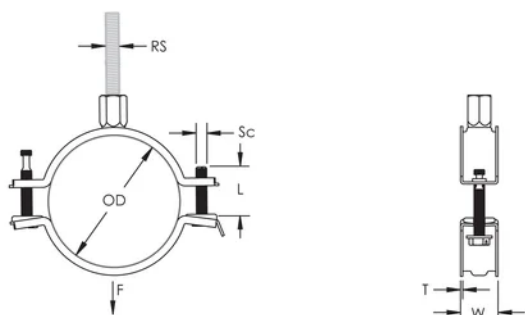

L'écrou de montage peut être fixé sur la tige filetée M8 ou M10, ce qui simplifie la manutention du matériel

La longueur des vis a été optimisée pour accommoder une plus large gamme de tuyaux, réduisant l'inventaire

ATTRIBUTS DU PRODUIT

Référence article: 586818

Matériau: Acier

Finition: Électro-galvanisé

Diamètre extérieur (OD): 155 - 165 mm

Taille du piquet (RS): M8;M10

Largeur (W): 25 mm

Épaisseur (T): 2 mm

Diamètre de vis (Sc): 6

Longueur de la vis (L): 40mm

Charge statique: 3200N

DIAGRAMMES

AVERTISSEMENT

Les produits nVent doivent être installés et utilisés uniquement comme indiqué dans les feuilles d'instructions et les documents de formation de nVent. Les feuilles d'instructions sont disponibles sur www.nvent.com et auprès de votre représentant du service client nVent. Une installation incorrecte, une mauvaise utilisation, une mauvaise application ou tout autre défaut de respect total des instructions et des avertissements de nVent peut entraîner une défaillance du produit, des dommages matériels, des blessures corporelles graves et la mort et/ou annuler votre garantie.