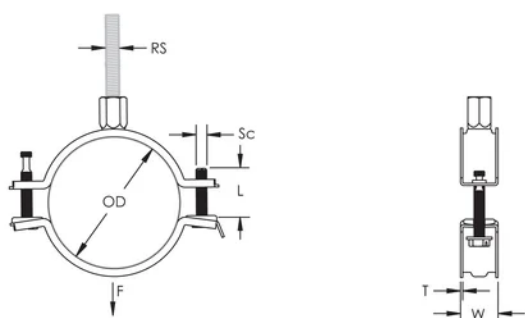

L'écrou de montage peut être fixé sur la tige filetée M8 ou M10, ce qui simplifie la manutention du matériel

La longueur des vis a été optimisée pour accommoder une plus large gamme de tuyaux, réduisant l'inventaire

ATTRIBUTS DU PRODUIT

Référence article: 586807

Matériau: Acier

Finition: Électro-galvanisé

Diamètre extérieur (OD): 49 - 55 mm

Taille du piquet (RS): M8;M10

NB/DN: 40

Taille du tuyau: 1 1/2"

Largeur (W): 21 mm

Épaisseur (T): 1.25 mm

Diamètre de vis (Sc): 6

Longueur de la vis (L): 32mm

Charge statique: 1500N

DIAGRAMMES

AVERTISSEMENT

Les produits nVent doivent être installés et utilisés uniquement comme indiqué dans les feuilles d'instructions et les documents de formation de nVent. Les feuilles d'instructions sont disponibles sur www.nvent.com et auprès de votre représentant du service client nVent. Une installation incorrecte, une mauvaise utilisation, une mauvaise application ou tout autre défaut de respect total des instructions et des avertissements de nVent peut entraîner une défaillance du produit, des dommages matériels, des blessures corporelles graves et la mort et/ou annuler votre garantie.