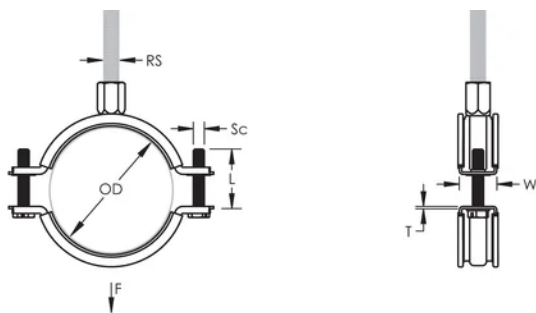

Matériau: Acier;Caoutchouc EPDM-SBR

Finition: Électro-galvanisé

Température: -50 to 110 °C

Couleur: Noir

Diamètre extérieur (OD): 265 - 275 mm

Taille du tuyau: 10"

NB/DN: 250

Taille du piquet (RS): M8;M10

Largeur (W): 30 mm

Épaisseur (T): 2.5 mm

Diamètre de vis (Sc): 6

Longueur de la vis (L): 37mm

Charge statique: 4000N

INFORMATIONS PRODUIT COMPLÉMENTAIRES

L'isolation est en caoutchouc EPDM.

DIAGRAMMES

AVERTISSEMENT

Les produits nVent doivent être installés et utilisés uniquement comme indiqué dans les feuilles d'instructions et les documents de formation de nVent. Les feuilles d'instructions sont disponibles sur www.nvent.com et auprès de votre représentant du service client nVent. Une installation incorrecte, une mauvaise utilisation, une mauvaise application ou tout autre défaut de respect total des instructions et des avertissements de nVent peut entraîner une défaillance du produit, des dommages matériels, des blessures corporelles graves et la mort et/ou annuler votre garantie.