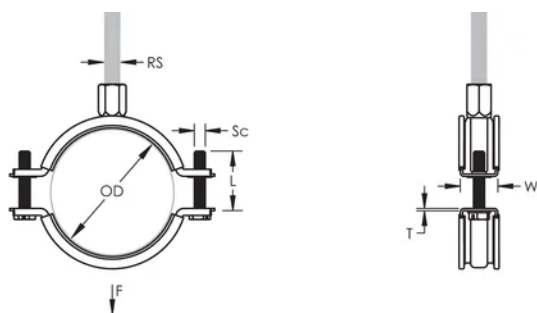

ATTRIBUTS DU PRODUIT

Référence article: 586313

Matériau: Caoutchouc EPDM-SBR;Acier inoxydable 316L (EN 1.4404)

Finition: Électropoli

Couleur: Noir

Température: -50 to 110 °C

Diamètre extérieur (OD): 98 - 108 mm

Taille du tuyau: 3 1/2"

NB/DN: 90

Taille du piquet (RS): M8;M10

Largeur (W): 23 mm

Épaisseur (T): 1.75 mm

Diamètre de vis (Sc): 6

Longueur de la vis (L): 37mm

Charge statique: 1700N

INFORMATIONS PRODUIT COMPLÉMENTAIRES

L'isolation est en caoutchouc EPDM.

DIAGRAMMES

AVERTISSEMENT

Les produits nVent doivent être installés et utilisés uniquement comme indiqué dans les feuilles d'instructions et les documents de formation de nVent. Les feuilles d'instructions sont disponibles sur www.nvent.com et auprès de votre représentant du service client nVent. Une installation incorrecte, une mauvaise utilisation, une mauvaise application ou tout autre défaut de respect total des instructions et des avertissements de nVent peut entraîner une défaillance du produit, des dommages matériels, des blessures corporelles graves et la mort et/ou annuler votre garantie.