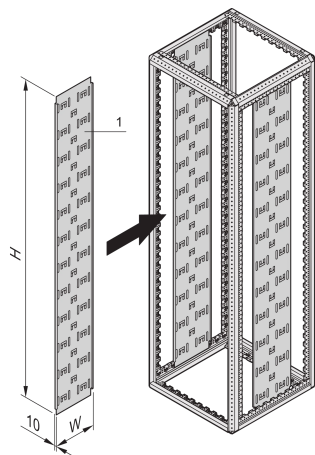

Varistar | Chemin de câbles

Panneau support de câbles vertical pour baies simples Varistar, poudrage conforme au coloris de la baie, différentes largeurs disponibles.

CERTIFICATIONS

FONCTIONS

Pour montage direct sur le cadre

Les câbles sont fixés avec des colliers de serrage ou des bandes auto-agrippantes

SPÉCIFICATIONS

Type de produit: Panneau baie/bâti

Matériau: Acier

Table 1/2

Référence catalogue	Hauteur du rack	Hauteur	Largeur	Profondeur	Quantité par colis	Couleur
23130-625	52U	2450mm	250mm	250mm	2	Gris foncé
23130-502		1019mm	110mm	10mm	2	Gris foncé
23130-422	47U	2200mm	150mm	150mm	2	Gris foncé
23130-501		446mm	110mm	10mm	2	Gris foncé

Référence catalogue	Hauteur du rack	Hauteur	Largeur	Profondeur	Quantité par colis	Couleur
23130-503		670mm	110mm	10mm	2	Gris foncé
23130-500		604mm	110mm	10mm	2	Gris foncé
23130-504		496mm	110mm	10mm	2	Gris foncé
23130-628	52U	2450mm	150mm	150mm	2	Gris foncé
23130-420	38U	1800mm	150mm	150mm	2	Gris foncé
23130-150	42U	2000mm	250mm	250mm	2	Gris foncé
23130-151	47U	2200mm	250mm	250mm	2	Gris foncé
23130-421	42U	2000mm	150mm	150mm	2	Gris foncé
23130-499		915.5mm	110mm	10mm	2	Gris foncé