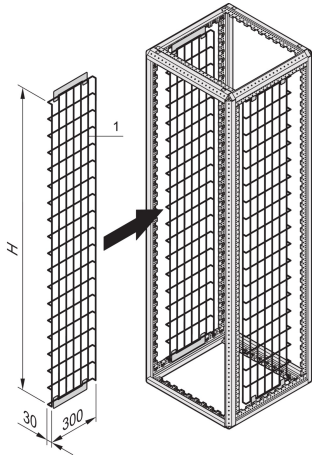

# Varistar | Échelle à câbles

Support de câbles vertical en différentes largeurs pour baies autoportantes Varistar.

## SPÉCIFICATIONS

**Type de produit:** Panneau baie/bâti

**Matériau:** Acier

Table 1/2

Référence catalogue	Hauteur du rack	Hauteur	Largeur	Profondeur	Quantité par colis	Finition
23130-554	38U	1800mm	300mm	300mm	2	Zingué
23130-579	52U	2450mm	300mm		2	Zingué
23130-555	42U	2000mm	300mm	300mm	2	Zingué