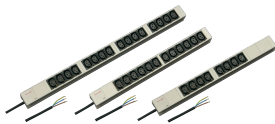

PDU| Bâti de prises, IEC C13

Bâti de prises modulaire et compact avec éléments de protection. Châssis en aluminium de 1 U par 1 U, la PDU peut facilement être intégrée dans un rack avec sorties IEC C13.

CERTIFICATIONS

FONCTIONS

230 V, 10 A

Montage vertical ou horizontal

Possibilité de monter le bâti de prises dans les quatre directions (rotation de 90°)

Bâtis de prises avec prises IEC 60320-C13

Câble de raccordement 2 m, extrémité ouverte avec ferrules

Conformément à la norme IEC 60320

Hauteur utile 1 U

SPÉCIFICATIONS

Matériau: Aluminium; Polyamide

Couleur: Gris

Type de produit: Bâti de prises

Table 1/2

Référence catalogue	Type de prise	Nombre de prises	Sorties commutées	Tension CA	Quantité par colis	Profondeur
60110-292	CEI C13	16	Non	230V	1	44mm

Référence catalogue	Type de prise	Nombre de prises	Sorties commutées	Tension CA	Quantité par colis	Profondeur
60110-290	CEI C13	8	Non	230V	1	44mm
60110-291	CEI C13	12	Non	230V	1	44mm

Table 2/2

Référence catalogue	Finition	Longueur
60110-292	Anodisé	608.5mm
60110-290	Anodisé	438.5mm
60110-291	Anodisé	438.5mm