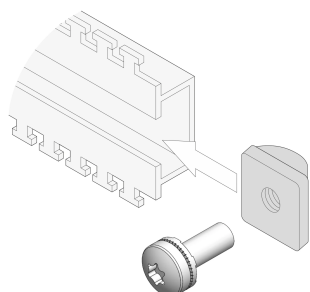

# Écrous-coulisseaux avec vis

Pour le montage variable de composants 19" en dehors des incréments EIA

## FONCTIONS

Kit d'écrou-coulisseau, écrou-coulisseau pour rail C

## SPÉCIFICATIONS

<b>Finition:</b>	Nickelé
<b>Type de produit:</b>	Écrou
<b>Matériau:</b>	Acier inoxydable

Table 1/1

Référence catalogue	Quantité par colis
21120-210	4
21120-211	50