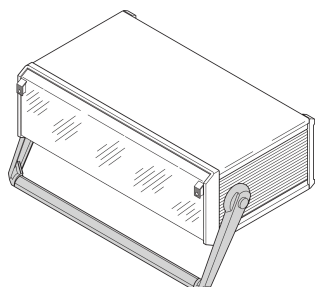

# PropacPRO | Poignée-béquille

La poignée-béquille peut être utilisée pour transporter ou incliner un coffret.

## FONCTIONS

Charge admissible 20 kg

Peut être verrouillé par pas de 30°

Corps de poignée poudré

La poignée permet à un utilisateur d'avoir une meilleure vue sur la face avant du coffret en cas d'utilisation sur table