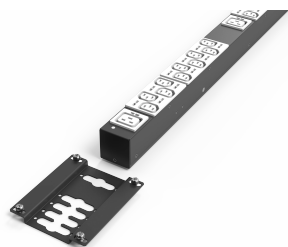

PDU| Équerres de montage

Kits de montage pour les PDU. Facilite l'intégration des PDU dans un rack.

CERTIFICATIONS

FONCTIONS

Montage aisé des PDU de base et RackPower

SPÉCIFICATIONS

Type de produit: Support

Table 1/1

Référence catalogue	Compatible avec	Type	Quantité par colis	Finition	Matériau	Certifications
20110-068		PDU de base	2		Acier inoxydable	RoHS
23130-010		PDU intelligent, Double	2	Revêtement poudré	Acier	RoHS
21130-074	Varistar CP	PDU intelligent, Simple	2	Revêtement poudré	Acier	