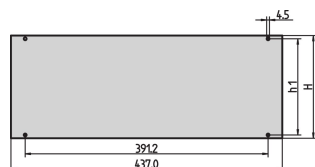

Inpac | Face avant

La face avant peut être montée sur le coffret Inpac.

CERTIFICATIONS

FONCTIONS

Face en aluminium, 2,5 mm

SPÉCIFICATIONS

Profondeur:	2.5mm
Matériau:	Aluminium
Finition:	Anodisé
Compatible avec:	Coffrets
Type accessoire:	Face avant
Type de produit:	Face avant
Famille de produits:	Inpac

Table 1/2

Référence catalogue	Hauteur du rack	Quantité par colis	Finition avant	Face d'appui	Arêtes traitées	Blindage électromagnétique
30828-055	2U	1	Anodisé	Anodisé	Non	Non
30828-067	6U	1	Anodisé	Anodisé	Non	Non
30828-061	4U	1	Anodisé	Anodisé	Non	Non
30828-058	3U	1	Anodisé	Anodisé	Non	Non

Table 2/2

Référence catalogue	Hauteur	Largeur
30828-055	76mm	437mm
30828-067	253.8mm	437mm
30828-061	165mm	437mm
30828-058	120.5mm	437mm

INFORMATIONS PRODUIT COMPLÉMENTAIRES

Le kit de montage de la face avant est inclus avec le châssis 19".