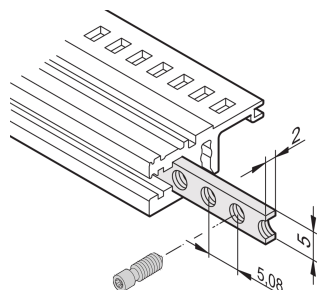

Bande taraudée M2.5 pour profilé horizontal

La bande taraudée est une bande métallique avec filetage M2.5 et permet la fixation des faces avant.

CERTIFICATIONS

FONCTIONS

Les vis à gorge dédiées à la fixation de faces avant modulaires doivent présenter une longueur de 12,3 mm

Utilisable avec tous les profilés horizontaux.

SPÉCIFICATIONS

Compatible avec:	Bacs à cartes; Coffrets
Famille de produits:	EuropacPRO; RatiopacPRO; RatiopacPRO Air; CompacPRO; PropacPRO; Inpac
Matériau:	Acier
Type de produit:	Insert taraudé
Finition:	Zingué

Table 1/1

Référence catalogue	Largeur du rack	Quantité par colis	Longueur
34561-328	28HP	1	146.82mm
34561-363	84HP	1	324.62mm
34561-384	84HP	1	431.3mm
34561-342	42HP	1	217.94mm
34565-196	196HP	1	1000.26mm

Référence catalogue	Largeur du rack	Quantité par colis	Longueur
34561-320	20HP	1	106.18mm
34561-340	40HP	1	207.78mm

INFORMATIONS PRODUIT COMPLÉMENTAIRES

Veillez noter que certains articles sont livrés selon des tailles de lots définies (SPQ, par ex. 5 pièces, 10 pièces, 50 pièces, etc.). Dans le cas d'une quantité commandée différente (par ex. 2 pièces), la quantité pourra être automatiquement augmentée à la taille de lot supérieure = lot de livraison standard.